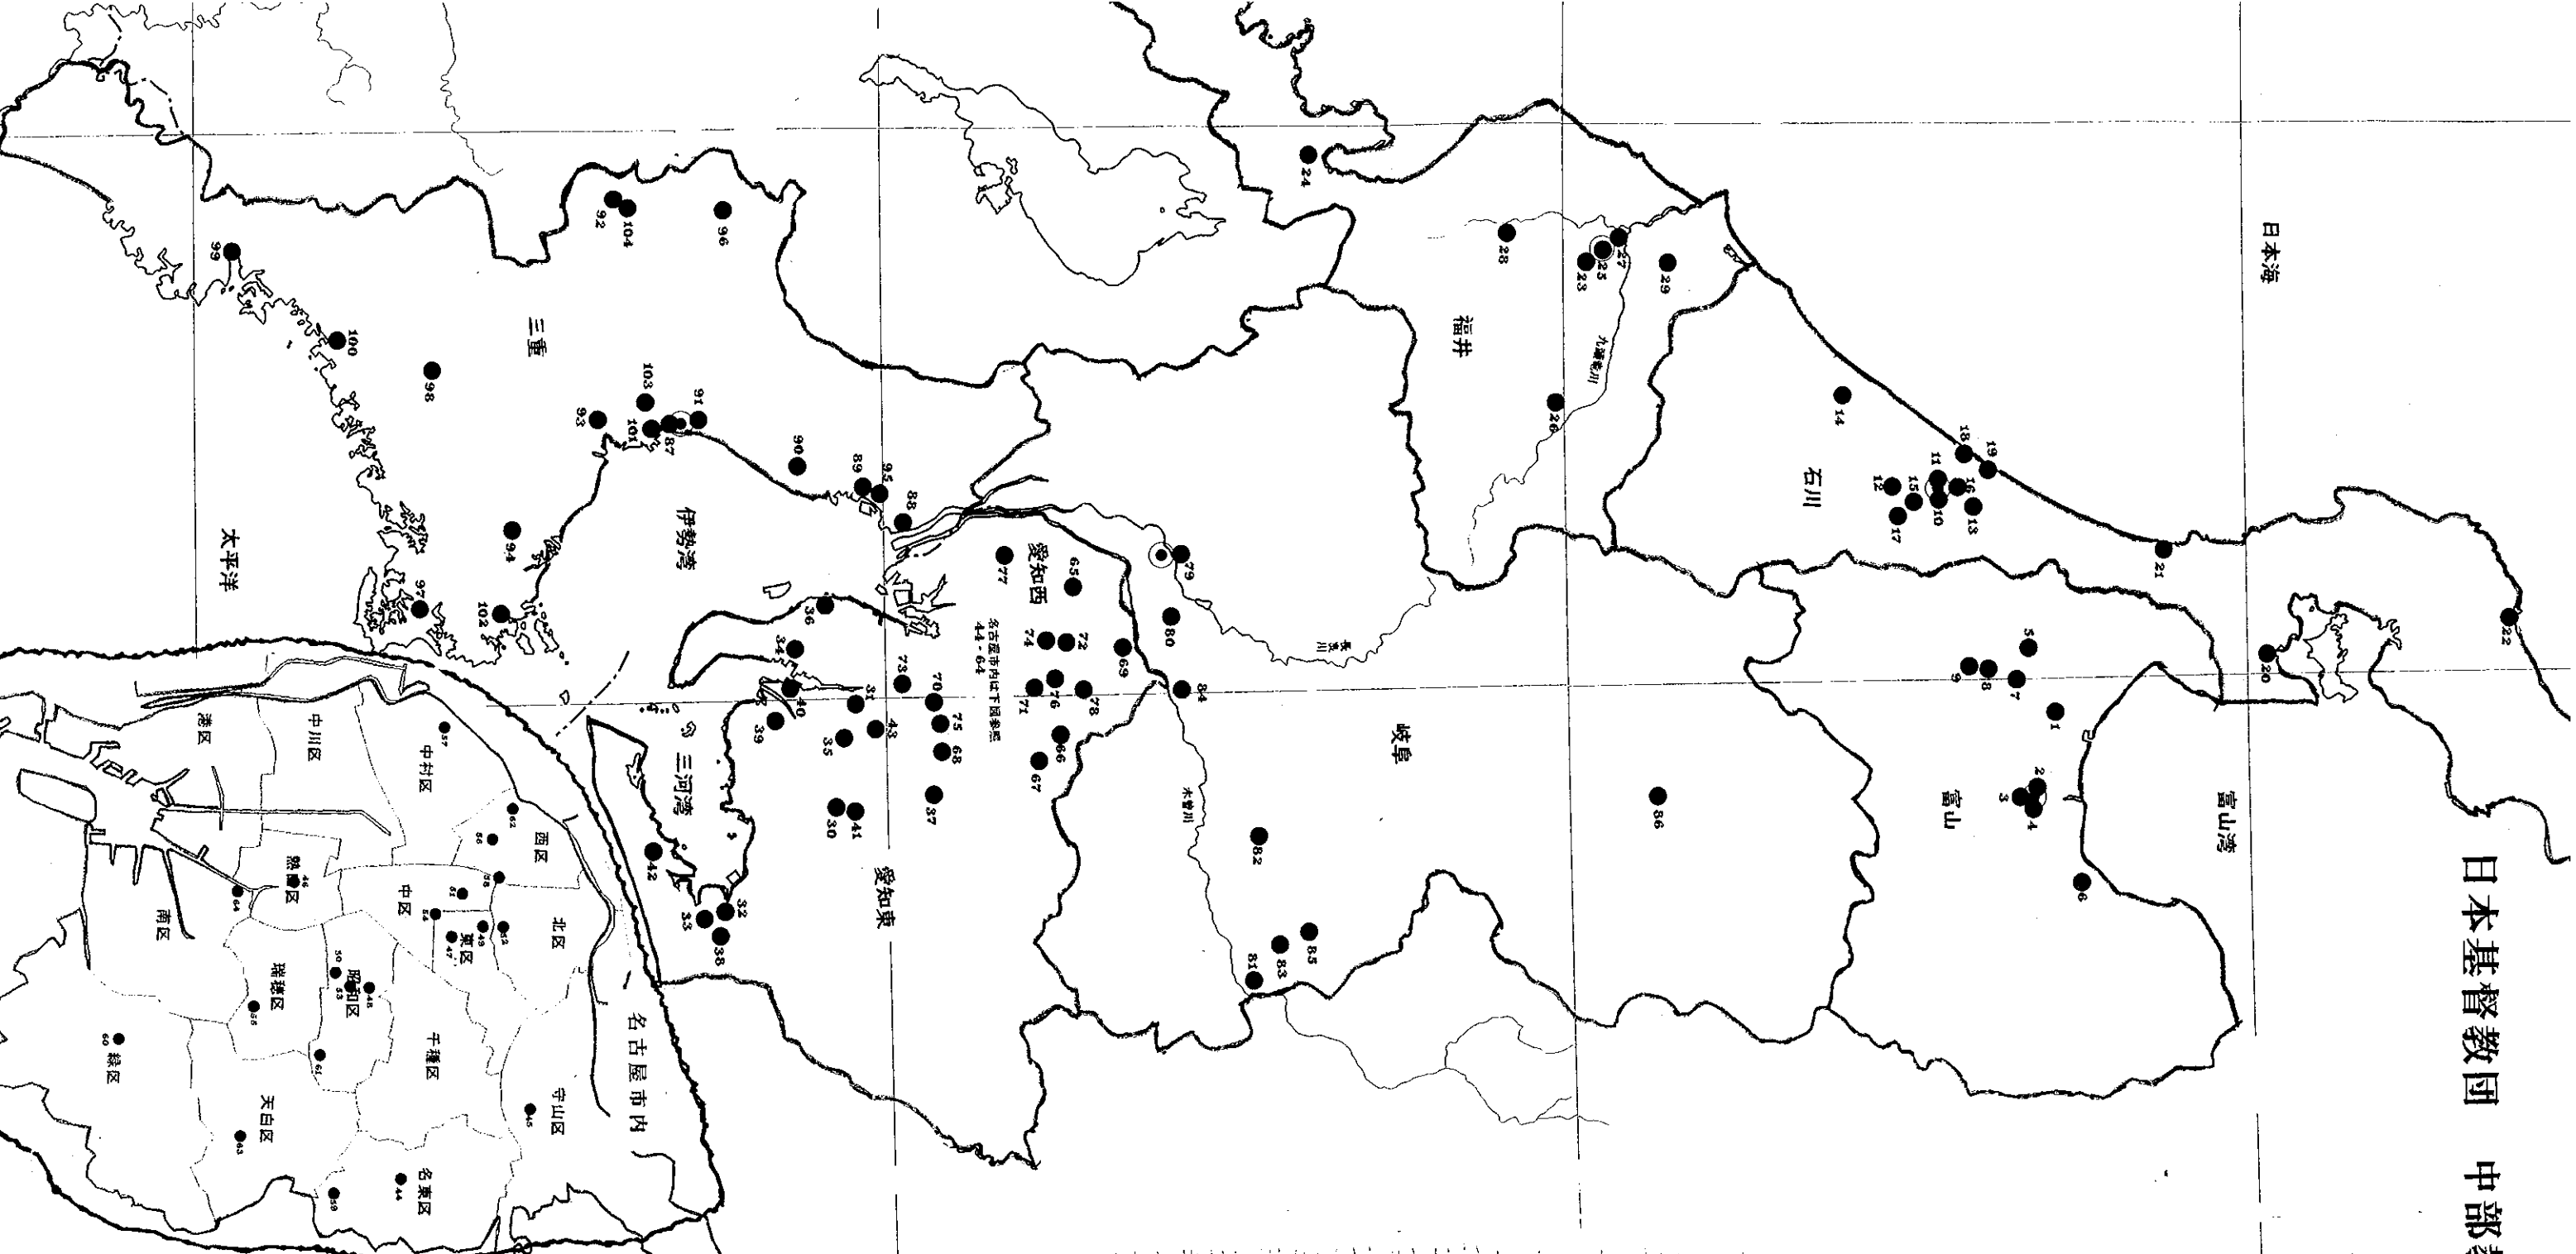

日本基督教団 中部教区一覽(地図)

富山地区(富山県) 8教会、1伝道所

地区番号	種別	教会名	住所	TEL
1	1	高山	高山市大手町16番12号	0766-22-2454
2	1	富山	富山県富山市豊島町2丁目10番10号	076-421-1610
3	1	富山	富山県富山市荒川5丁目6番15号	076-423-1539
4	1	富山	富山県富山市一番町3-4	076-421-9603
5	2	石川	石川市本町5番4号	0766-57-0833
6	2	石川	石川市本町3丁目13番3	0766-54-5866
7	2	出	出町939-1371 滝沢市本町3番10号	0763-32-2845
8	2	福野	福野町光939-1732 福野市荒木584-1	0769-52-0443
9	伝道所	富山地区(石川県) 1伝道所	富山県福野市福野1071	0763-59-5933

石川地区(石川県) 13教会

地区番号	種別	教会名	住所	TEL
10	1	金沢	金沢市本町5番2号	076-221-5386
11	1	金沢	金沢市片町2丁目10番23号	076-232-1382
12	1	金沢	金沢市泉が丘1-16-8	076-241-1126
13	1	金沢	金沢市元町2丁目13-11	076-252-1953
14	1	小松	小松市本町3丁目13番3	0761-24-0433
15	1	木	木市本町2丁目12番12号	076-287-6087
16	1	白	白山市本町2丁目2番24号	076-221-6624
17	1	白	白山市若菜町1番44号	076-242-4625
18	1	内	河北郡内灘町力マノマ2-1-0	076-236-9471
19	1	内	石川市若菜町1番44号	076-283-0697
20	1	七尾	七尾市本町1丁目5-20	0761-53-6655
21	2	七尾	七尾市本町1丁目5-35	0761-22-3136
22	2	輪	輪市本町3番29	0768-22-2555

福井地区(福井県) 7教会

地区番号	種別	教会名	住所	TEL
23	1	坂之	坂井市白之出3丁目3番30号	0776-50-0102
24	1	敦賀	敦賀市本町2丁目2番25号	0776-22-0043
25	1	福井	福井市大手3丁目15番20号	0776-22-5166
26	2	大野	大野市本町10-15	0779-66-4235
27	2	大野	大野市日光2丁目10番10号	0776-21-2041
28	2	武生	武生市本町1丁目5-35	0776-22-2873
29	2	丸	坂井市丸岡町1丁目5番地	0776-56-1194

愛知東地区(愛知県) 11教会、3伝道所

地区番号	種別	教会名	住所	TEL
30	1	刈谷	刈谷市八幡町1-36	0564-21-7339
31	1	刈谷	刈谷市豊原6-68	0566-21-4556
32	1	豊橋	豊橋市八町通4丁目67	0532-52-0756
33	1	豊橋	豊橋市向山町12番8-1	0532-52-6894
34	1	半田	半田市本町1-215-17	0569-21-3161
35	2	安城	安城市大東町16-2	0565-16-4391
36	2	世田	知多市新築子字通50-1	0565-42-0566
37	2	豊橋	豊橋市大清水町大清水37-6	0566-46-8131
38	2	豊橋	豊橋市本町1丁目2	0532-54-3433
39	2	西尾	西尾市大塚町36-1	0563-56-2825
40	2	豊橋	豊橋市千歳町1-11	0566-41-5509
41	伝道所	豊橋市本町3番地320 城山	0564-23-3882	
42	伝道所	豊橋市本町3番地97番地	0531-22-4419	
43	伝道所	知立市津島町14番地2	0565-81-3336	

愛知西地区(愛知県) 31教会、4伝道所

地区番号	種別	教会名	住所	TEL
44	1	豊田	豊田市名東区平和町5丁目294	052-771-7957
45	1	豊田	豊田市守山区中新17番6号	052-793-9651
46	1	豊田	豊田市東区玉の井町9番88号	052-611-4009
47	1	豊田	豊田市東区代官町22-12	052-935-9090
48	1	豊田	豊田市東区細路2-15	052-731-5156
49	1	豊田	豊田市東区白壁3丁目23-4	052-931-6687
50	1	豊田	豊田市東区白壁3丁目16-16	052-941-0929
51	1	名古屋	名古屋市中区丸の内3丁目4-5	052-917-4240
52	1	名古屋	名古屋市中区丸の内3丁目4-5	052-981-6413
53	1	名古屋	名古屋市中区丸の内3丁目4-5	052-851-1383
54	1	名古屋	名古屋市中区丸の内3丁目4-5	052-917-9012
55	1	名古屋	名古屋市中区丸の内3丁目4-5	052-832-5952
56	2	名古屋	名古屋市中区丸の内3丁目4-5	052-411-1820
57	2	名古屋	名古屋市中区丸の内3丁目4-5	052-411-8224
58	2	名古屋	名古屋市中区丸の内3丁目4-5	052-524-5413
59	2	名古屋	名古屋市中区丸の内3丁目4-5	052-701-3191
60	2	名古屋	名古屋市中区丸の内3丁目4-5	052-891-0426
61	2	名古屋	名古屋市中区丸の内3丁目4-5	052-831-1501
62	2	名古屋	名古屋市中区丸の内3丁目4-5	052-522-2391
63	2	名古屋	名古屋市中区丸の内3丁目4-5	052-803-0997
64	伝道所	名古屋市中区丸の内3丁目4-5	052-698-2103	
65	1	尾張	宮市平和1丁目5番地4号	0566-45-8227
66	1	尾張	宮市平和1丁目5番地4号	0568-91-1559
67	1	尾張	尾張市北条町5	0561-82-2314
68	1	尾張	尾張市本町1983-16	0561-73-6781
69	2	北	北名古屋市東区高尾山1123	0567-631-6399
70	2	赤池	赤池市赤池町2丁目1334	0567-801-6119
71	2	春日井	春日井市中央通2丁目73番地	0568-84-5582
72	2	小牧	小牧市中央2丁目199番地	0568-73-5009
73	2	豊明	豊明市三河町砂心台21番2号	0562-92-9521
74	2	豊田	豊田市長瀬町108	0568-28-6063
75	2	日進	日進市本郷町1328	0561-72-2413
76	2	津島	津島市白井町128-1	0568-81-3620
77	伝道所	津島市中央町下山88	0567-74-3891	
78	伝道所	津島市中央町下山88	0568-78-3992