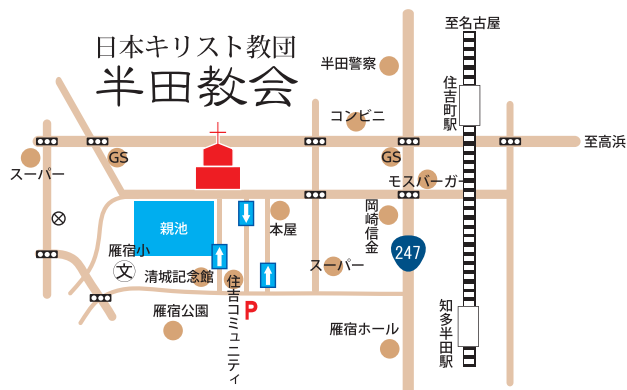

半田教会が新しくなりました!

新しいチャーチオルガン
(中部地方ではここだけ)

日本基督教団半田教会

住所: 〒475-0916 愛知県半田市柵町 1-215-17
TEL 0569-21-3761 FAX 0569-23-4317

<http://handa-church.com/>

礼拝堂長椅子
(ちょっと秘密あり)

お茶の会とミニコンサート

2018年10月20日 土

午後2時～4時

新しい教会のネームプレート
(ヒイラギのワンポイント!)

もちろん会堂だけでなく、礼拝は、毎日曜、いつも新しいです。
でも、はいりにくいなー、と思っておられる地域の方々に、
10月20日(土)午後二時から、お茶の会とミニコンサートを行います。
オルガンと、ハンドベルと、バンド演奏を二回ずつ、16時まで行います。
ゆるい会ですので、ふらっと立ち寄り、お茶を飲んで音楽を楽しみ、
教会をご覧になって、ご自由にお帰り下さい。
ちょっとした昔の写真なども用意してお待ちしています。

半田教会牧師 横山良樹 横山ゆずり

当日駐車場は住吉コミュニティーにお止め下さい。